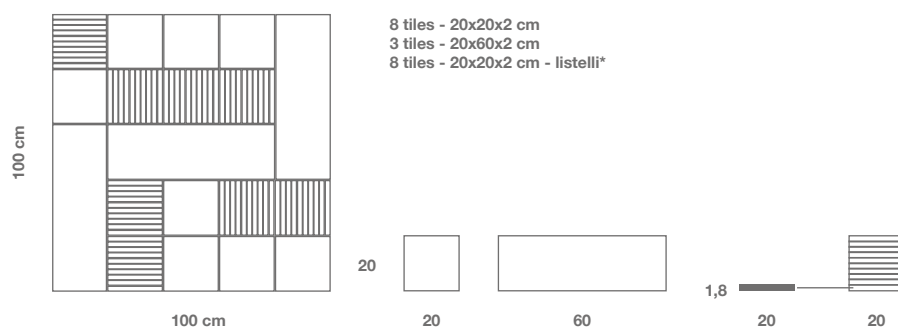

100 cm

100 cm

IS100F2 - Fossil

*Listelli forniti incollati su rete.
*Listelli supplied glued to the mesh.

Codice Code	Descrizione Description	Spessore Thickness	Peso Weight	Colore Colour	Finitura Finish
IS100F2	Iso	2 cm _ 0,8"	45 kg/mq _ 4,1 kg/sqft	Fossil	Levigata Honed

Per ambienti di grandi dimensioni For larger areas		Per ambienti umidi o di piccole dimensioni For wet or small areas		Giunto Joint	Quantità Quantity
Suggeriamo fuga resina-cemento We suggest resin-cement grout		Suggeriamo fuga epossidica We suggest epoxy grout			
fugabella color 11 kerakoll	Confezione Pack 3 kg	midnight black 22	Confezione Pack 5 kg	2 mm _ 0,08"	1,60 kg/mq _ 0,149 kg/sqft