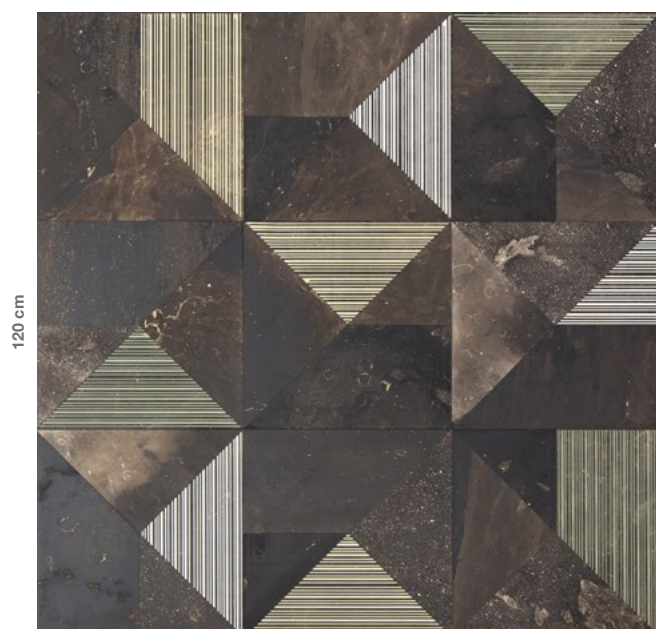

120 cm ML40F2_C143390 - Fossil