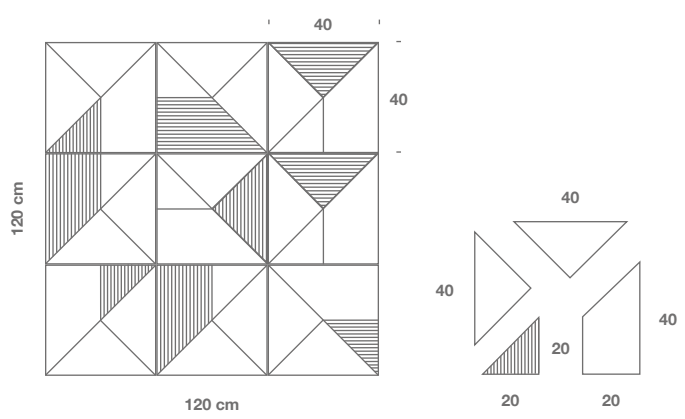

Prodotto fornito pre-fugato.
Product supplied pre-grouted.

Consigliamo l'installazione a fuga zero.
We recommend a no joint laying.

Su richiesta è possibile personalizzare i colori.
On request it's possible to customize the colours.

Altre varianti colore sul sito.
Other version on website.