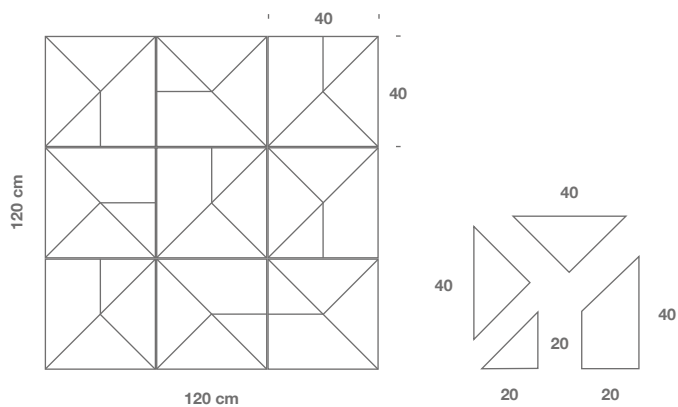

120 cm ML40M2 - Melange

Codice Code	Descrizione Description	Formati Sizes	Spessore Thickness	Peso Weight	Colore Colour	Finitura Finish
ML40M2	Multiplm	40 x 40 cm _ 16" x 16"	2 cm _ 0,8"	45 kg/mq _ 4,1 kg/sqft	Melange	Levigata Honed