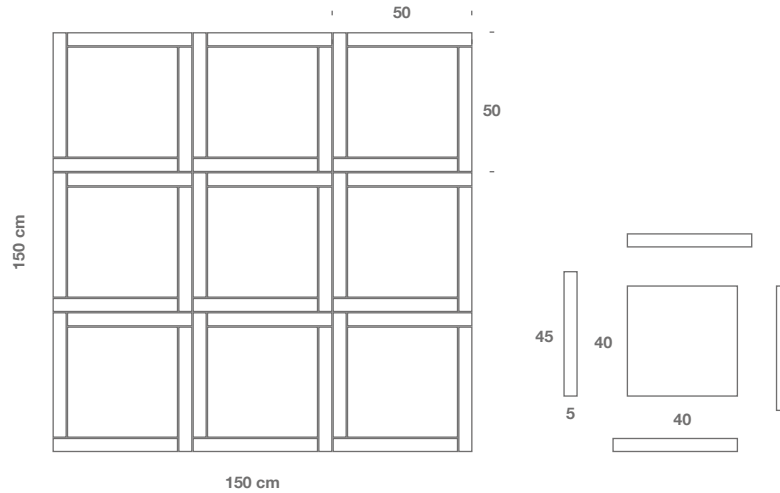

150 cm

150 cm

PQ50F2 - Fossil

Codice Code	Descrizione Description	Formati Sizes	Spessore Thickness	Peso Weight	Colore Colour	Finitura Finish
PQ50F2	Palazzo Quadro	50 x 50 cm _ 20" x 20"	2 cm _ 0,8"	45 kg/mq _ 4,1 kg/sqft	Fossil	Levigata Honed

Per ambienti di grandi dimensioni For larger areas		Per ambienti umidi o di piccole dimensioni For wet or small areas		Giunto Joint	Quantità Quantity
Suggeriamo fuga resina-cemento We suggest resin-cement grout		Suggeriamo fuga epossidica We suggest epoxy grout			
fugabella color 11 kerakoll	Confezione Pack 3 kg	midnight black 22	Confezione Pack 5 kg	2 mm _ 0,08"	0,84 kg/mq _ 0,078 kg/sqft