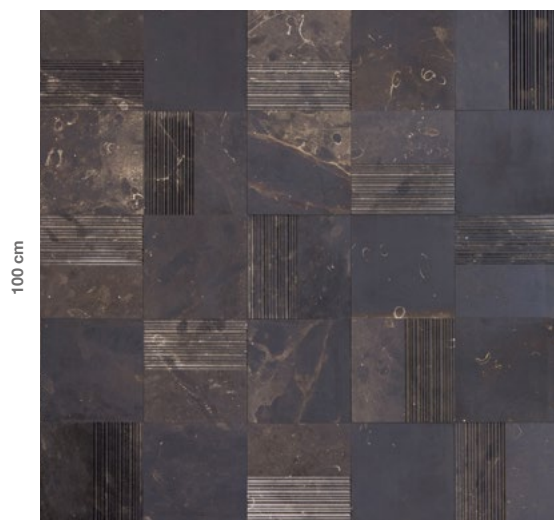

Geo-Parade
#jpeglab

100 cm Geo-Parade - GR2100F2

Prodotto fornito preinciso.
The product is pre-engraved.

Il prodotto va installato a fuga zero.
The product must be laid a no joint laying.

100 cm

Codice Code	Descrizione Description	Formati Sizes	Spessore Thickness	Peso Weight	Colore Colour	Finitura Finish
GR2100F2	Geo-Parade	20 x 20 cm _ 8" x 8"	2 cm _ 0,8"	45 kg/mq _ 4,1 kg/sqft	Fossil	Levigata Honed

Codice Code	Descrizione Description	Formati Sizes	Spessore Thickness	Peso Weight	Colore Colour	Finitura Finish
AP100F2	Arco Parade - 33 Boston Fern - 37 Chambray - 58 Terracotta - 90 Light Pewter - 92 Saltillo	20 x 20 cm _ 8" x 8"	2 cm _ 0,8"	45 kg/mq _ 4,1 kg/sqft	Fossil	Levigata Honed
Suggeriamo fuga resina-cemento We suggest resin-cement grout			Giunto Joint		Quantità Quantity	
fugabella color 11 kerakoll		Confezione Pack 3 kg	2 mm _ 0,08"		0,70 kg/mq _ 0,065 kg/sqft	
Utilizzi Uses	Rivestimento interno Interior walls	Pavimento interno Interior floor	Ambienti ad elevata umidità High humidity spaces			
Arco Parade	Adatto Suitable	Adatto Suitable	Adatto Suitable			