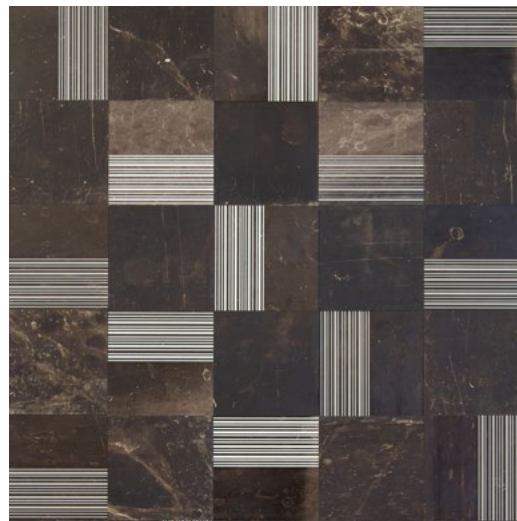

Parade Black - PMB22F2

100 cm