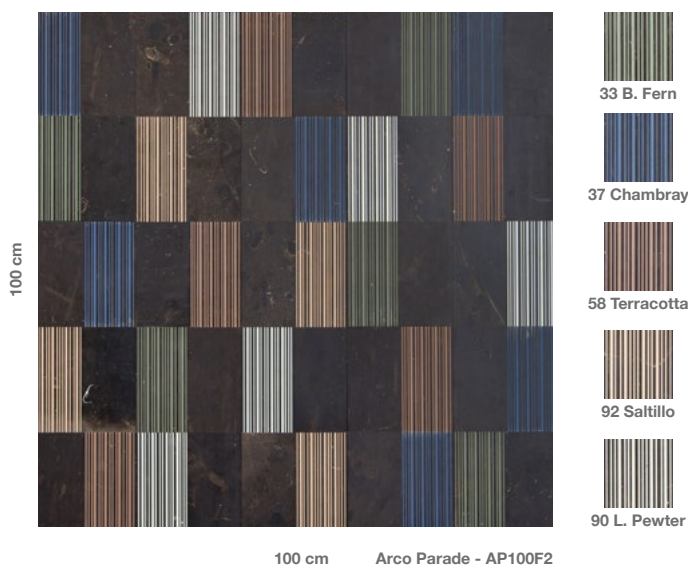

Prodotto fornito pre-fugato.
Product supplied pre-grouted.

Consigliamo l'installazione a fuga zero.
We recommend a no joint laying.

Su richiesta è possibile personalizzare i colori.
On request it's possible to customize the colours.