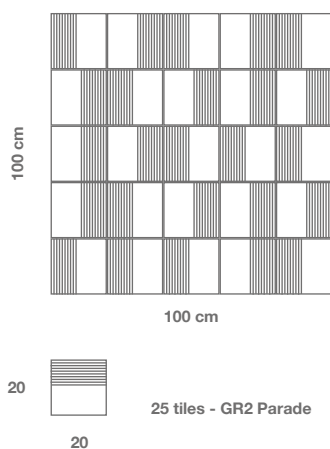

Geo-Parade
#jpeglab

100 cm Geo-Parade - GR2100F2

Prodotto fornito preinciso.
The product is pre-engraved.

Il prodotto va installato a fuga zero.
The product must be laid a no joint laying.

100 cm

Codice Code	Descrizione Description	Formati Sizes	Spessore Thickness	Peso Weight	Colore Colour	Finitura Finish
GR2100F2	Geo-Parade	20 x 20 cm _ 8" x 8"	2 cm _ 0,8"	45 kg/mq _ 4,1 kg/sqft	Fossil	Levigata Honed

Codice Code	Descrizione Description	Formati Sizes	Spessore Thickness	Peso Weight	Colore Colour	Finitura Finish
AP100F2	Arco Parade - 33 Boston Fern - 37 Chambray - 58 Terracotta - 90 Light Pewter - 92 Saltillo	20 x 20 cm _ 8" x 8"	2 cm _ 0,8"	45 kg/mq _ 4,1 kg/sqft	Fossil	Levigata Honed
Suggeriamo fuga resina-cemento We suggest resin-cement grout			Giunto Joint		Quantità Quantity	
fugabella color 11 kerakoll		Confezione Pack 3 kg	2 mm _ 0,08"		0,70 kg/mq _ 0,065 kg/sqft	
Utilizzi Uses	Rivestimento interno Interior walls	Pavimento interno Interior floor	Ambienti ad elevata umidità High humidity spaces			
Arco Parade	Adatto Suitable	Adatto Suitable	Adatto Suitable			

Codice Code	Descrizione Description		Formati Sizes	Spessore Thickness	Peso Weight	Colore Colour	Finitura Finish
PM35F2	Parade Mocha		20 x 20 cm 8" x 8"	2 cm 0,8"	45 kg/mq 4,1 kg/sqft	Fossil	Levigata Honed
PMB22F2	Parade Black						
PC37F2	Parade Chambray						
PGP24\90F2	Parade White	Natural Grey + Light Pewter					
PMB14\33F2	Parade Green	Moss + Boston Fern					
PTS58\92F2	Parade Mattone	Terracotta + Saltillo					