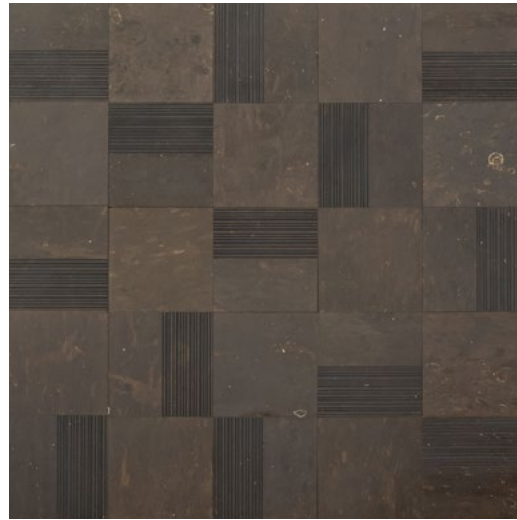

Geo-Parade
#jpeglab

100 cm Geo-Parade - GR2100F2

Prodotto fornito preinciso.
The product is pre-engraved.

Il prodotto va installato a fuga zero.
The product must be laid a no joint laying.

100 cm

Codice Code	Descrizione Description	Formati Sizes	Spessore Thickness	Peso Weight	Colore Colour	Finitura Finish
GR2100F2	Geo-Parade	20 x 20 cm _ 8" x 8"	2 cm _ 0,8"	45 kg/mq _ 4,1 kg/sqft	Fossil	Levigata Honed

Codice Code	Descrizione Description	Formati Sizes	Spessore Thickness	Peso Weight	Colore Colour	Finitura Finish
AP100F2	Arco Parade - 33 Boston Fern - 37 Chambray - 58 Terracotta - 90 Light Pewter - 92 Saltillo	20 x 20 cm _ 8" x 8"	2 cm _ 0,8"	45 kg/mq _ 4,1 kg/sqft	Fossil	Levigata Honed
Suggeriamo fuga resina-cemento We suggest resin-cement grout			Giunto Joint		Quantità Quantity	
fugabella color 11 kerakoll		Confezione Pack 3 kg	2 mm _ 0,08"		0,70 kg/mq _ 0,065 kg/sqft	
Utilizzi Uses	Rivestimento interno Interior walls	Pavimento interno Interior floor	Ambienti ad elevata umidità High humidity spaces			
Arco Parade	Adatto Suitable	Adatto Suitable	Adatto Suitable			

100 cm

35 Mocha

Parade Mocha - PM35F2

100 cm

100 cm

22 Midnight Black

Parade Black - PMB22F2

37 Chambray