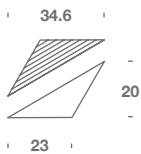

Codice Code	Descrizione Description	Spessore Thickness	Peso Weight	Colore Colour	Finitura Finish
QDF2_C19	Quarzi Diamante - 19 Gold	2 cm _ 0,8"	45 kg/mq _ 4,1 kg/sqft	Fossil	Levigata Honed

Codice Code	Formati Sizes	Spessore Thickness	Peso Weight	Colore Colour	Finitura Finish
TI	34,6 x 20 cm _ 14" x 8"	2 cm _ 0,8"	45 kg/mq _ 4,1 kg/sqft	Fossil	Levigata Honed
TIC					

Suggeriamo fuga resina-cemento We suggest resin-cement grout		Giunto Joint	Quantità Quantity
fugabella color 11 kerakoll	Confezione Pack 3 kg	2 mm _ 0,08"	1,38 kg/mq _ 0,126 kg/sqft

Utilizzi Uses	Rivestimento interno Interior walls	Pavimento interno Interior floor	Ambienti ad elevata umidità High humidity spaces
Quarzi Diamante	Adatto Suitable	Adatto Suitable	Adatto Suitable