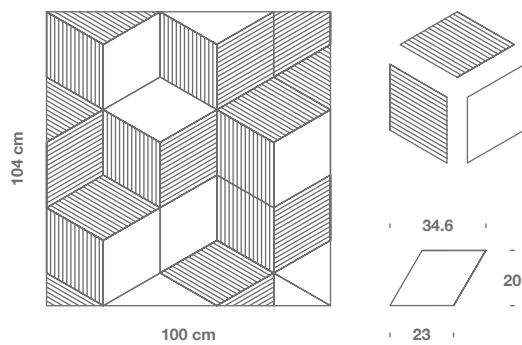

Codice Code	Descrizione Description	Formati Sizes	Spessore Thickness	Peso Weight	Colore Colour	Finitura Finish
QZ100F2	Geo-Quarzi	34.6 x 20 cm _ 14" x 8"	2 cm _ 0,8"	45 kg/mq _ 4,1 kg/sqft	Fossil	Levigata Honed

Codice Code	Formati Sizes	Spessore Thickness	Peso Weight	Colore Colour	Finitura Finish
QZ QR	34.6 x 20 cm _ 14" x 8"	2 cm _ 0,8"	45 kg/mq _ 4,1 kg/sqft	Fossil	Levigata Honed

Utilizzi Uses	Rivestimento interno Interior walls	Pavimento interno Interior floor	Ambienti ad elevata umidità High humidity spaces
Geo-Quarzi	Adatto Suitable	Non Adatto Not Suitable	Non Adatto Not Suitable