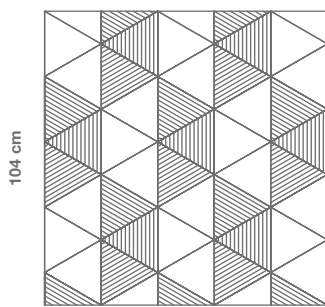

100 cm

Codice Code	Descrizione Description	Spessore Thickness	Peso Weight	Colore Colour	Finitura Finish
QTF2_C35	Quarzi Trame - 35 Mocha	2 cm _ 0,8"	45 kg/mq _ 4,1 kg/sqft	Fossil	Levigata Honed

Codice Code	Formati Sizes	Spessore Thickness	Peso Weight	Colore Colour	Finitura Finish
△ TE	23 x 20 cm _ 9" x 8"	2 cm _ 0,8"	45 kg/mq _ 4,1 kg/sqft	Fossil	Levigata Honed
▲ TEC					

Suggeriamo fuga resina-cemento We suggest resin-cement grout		Giunto Joint	Quantità Quantity
fugabella color 11 kerakoll	Confezione Pack 3 kg	2 mm _ 0,08"	1,09 kg/mq _ 0,100 kg/sqft

Utilizzi Uses	Rivestimento interno Interior walls	Pavimento interno Interior floor	Ambienti ad elevata umidità High humidity spaces
Quarzi Trame	Adatto Suitable	Adatto Suitable	Adatto Suitable