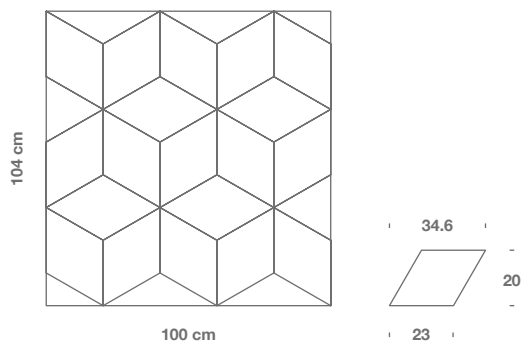

Codice Code	Descrizione Description	Formati Sizes	Spessore Thickness	Peso Weight	Colore Colour	Finitura Finish
QR34M2	Quarzi Roccia	34.6 x 20 cm _ 14" x 8"	2 cm _ 0,8"	45 kg/mq _ 4,1 kg/sqft	Melange	Levigata Honed

Per ambienti di grandi dimensioni <i>For larger areas</i>		Per ambienti umidi o di piccole dimensioni <i>For wet or small areas</i>		Giunto Joint	Quantità Quantity
Suggeriamo fuga resina-cemento <i>We suggest resin-cement grout</i>		Suggeriamo fuga epossidica <i>We suggest epoxy grout</i>			
fugabella color 11 kerakoll	Confezione Pack 3 kg	midnight black 22	Confezione Pack 5 kg	2 mm _ 0,08"	0,84 kg/mq _ 0,077 kg/sqft

Utilizzi Uses	Rivestimento interno <i>Interior walls</i>	Pavimento interno <i>Interior floor</i>	Ambienti ad elevata umidità <i>High humidity spaces</i>
Quarzi Roccia	Adatto Suitable	Adatto Suitable	Adatto Suitable