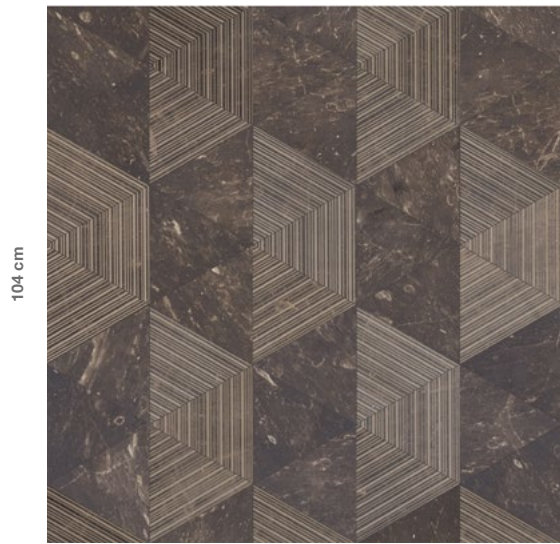

Quarzi Trame
#rodolfodordoni

100 cm QTF2_C35 - Fossil

Prodotto fornito pre-fugato.
Product supplied pre-grouted.

Consigliamo l'installazione a fuga zero.
We recommend a no joint laying.

Su richiesta è possibile personalizzare i colori.
On request it's possible to customize the colours.