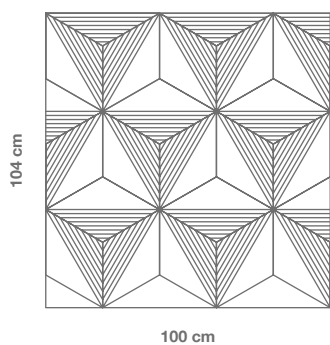

Codice Code	Descrizione Description	Spessore Thickness	Peso Weight	Colore Colour	Finitura Finish
QDF2_C19	Quarzi Diamante - 19 Gold	2 cm _ 0,8"	45 kg/mq _ 4,1 kg/sqft	Fossil	Levigata Honed

Codice Code	Formati Sizes	Spessore Thickness	Peso Weight	Colore Colour	Finitura Finish
TI	34,6 x 20 cm _ 14" x 8"	2 cm _ 0,8"	45 kg/mq _ 4,1 kg/sqft	Fossil	Levigata Honed
TIC					

Suggeriamo fuga resina-cemento We suggest resin-cement grout		Giunto Joint	Quantità Quantity
fugabella color 11 kerakoll	Confezione Pack 3 kg	2 mm _ 0,08"	1,38 kg/mq _ 0,126 kg/sqft

Utilizzi Uses	Rivestimento interno Interior walls	Pavimento interno Interior floor	Ambienti ad elevata umidità High humidity spaces
Quarzi Diamante	Adatto Suitable	Adatto Suitable	Adatto Suitable