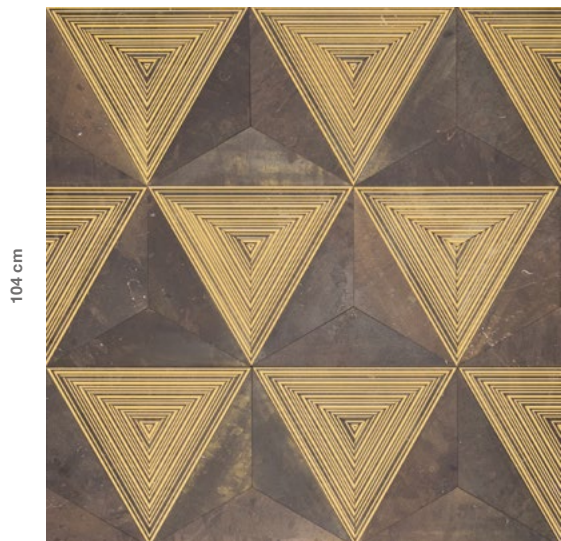

Quarzi Diamante
#rodolfodordoni

100 cm QDF2_C19 - Fossil

Prodotto fornito pre-fugato.
Product supplied pre-grouted.

Consigliamo l'installazione a fuga zero.
We recommend a no joint laying.

Su richiesta è possibile personalizzare i colori.
On request it's possible to customize the colours.