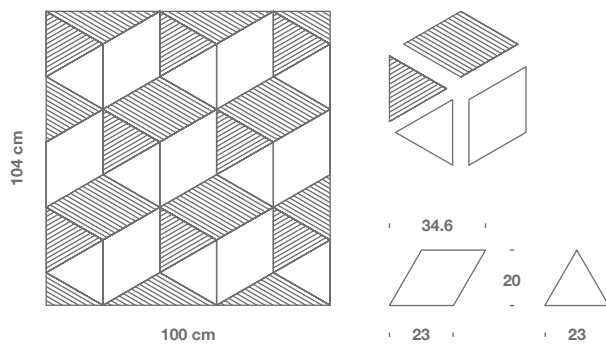

Codice Code	Descrizione Description	Spessore Thickness	Peso Weight	Colore Colour	Finitura Finish
QIF2_C1435	Quarzi Intrecci 1 - 14 Moss - 35 Mocha	2 cm _ 0,8"	45 kg/mq _ 4,1 kg/sqft	Fossil	Levigata Honed

Codice Code	Formati Sizes	Spessore Thickness	Peso Weight	Colore Colour	Finitura Finish
QZ	34,6 x 20 cm _ 14" x 8"	2 cm _ 0,8"	45 kg/mq _ 4,1 kg/sqft	Fossil	Levigata Honed
QC					
TE	23 x 20 cm _ 9" x 8"	2 cm _ 0,8"	45 kg/mq _ 4,1 kg/sqft	Fossil	Levigata Honed
TEC					

Suggeriamo fuga resina-cemento We suggest resin-cement grout		Giunto Joint	Quantità Quantity
fugabella color 11 kerakoll	Confezione Pack 3 kg	2 mm _ 0,08"	0,97 kg/mq _ 0,089 kg/sqft
Utilizzi Uses	Rivestimento interno Interior walls	Pavimento interno Interior floor	Ambienti ad elevata umidità High humidity spaces
Quarzi Intrecci	Adatto Suitable	Adatto Suitable	Adatto Suitable