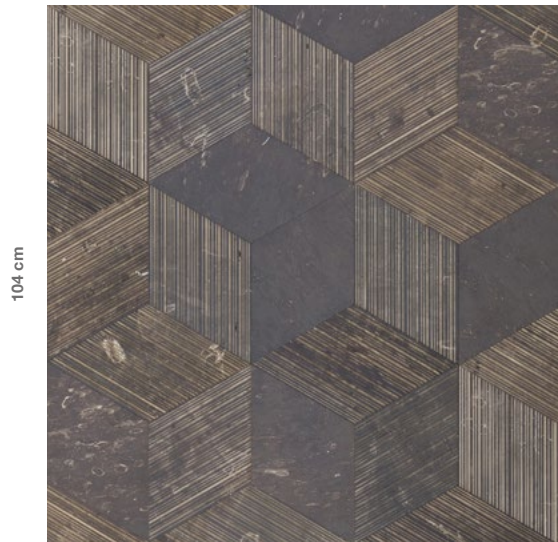

Geo-Quarzi
#rodolfodordoni

100 cm QZ100F2 - Fossil

Prodotto fornito preinciso
The product is pre-engraved.

Il prodotto va installato a fuga zero.
The product must be laid a no joint laying.