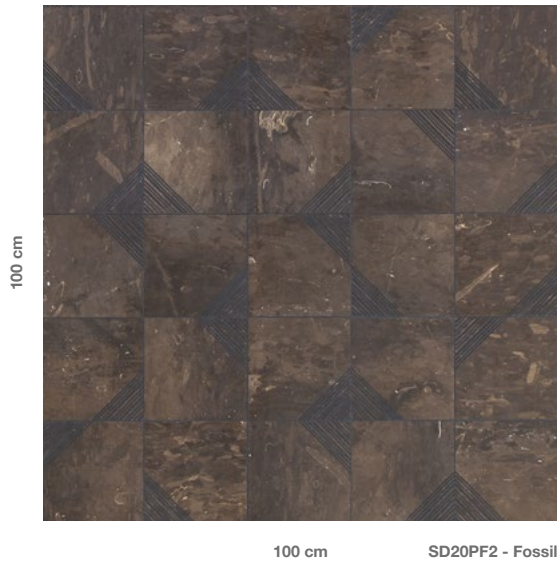

120 cm

SD40F2 - Fossil

Codice Code	Descrizione Description	Formati Sizes	Spessore Thickness	Peso Weight	Colore Colour	Finitura Finish
SD40F2	Sumi-e Delta	40 x 40 cm _ 16" x 16"	2 cm _ 0,8"	45 kg/mq _ 4,1 kg/sqft	Fossil	Levigata Honed

Per ambienti di grandi dimensioni <i>For larger areas</i>		Per ambienti umidi o di piccole dimensioni <i>For wet or small areas</i>		Giunto Joint	Quantità Quantity
Suggeriamo fuga resina-cemento <i>We suggest resin-cement grout</i>		Suggeriamo fuga epossidica <i>We suggest epoxy grout</i>			
fugabella color 11 kerakoll	Confezione Pack 3 kg	midnight black 22	Confezione Pack 5 kg	2 mm _ 0,08"	0,60 kg/mq _ 0,056 kg/sqft

Prodotto fornito preinciso, non fugato.
The product is pre-engraved and not grouted.

Codice Code	Descrizione Description	Formati Sizes	Spessore Thickness	Peso Weight	Colore Colour	Finitura Finish
SD20PF2	Sumi-e Delta 20	20 x 20 cm _ 8" x 8"	2 cm _ 0,8"	45 kg/mq _ 4,1 kg/sqft	Fossil	Levigata Honed