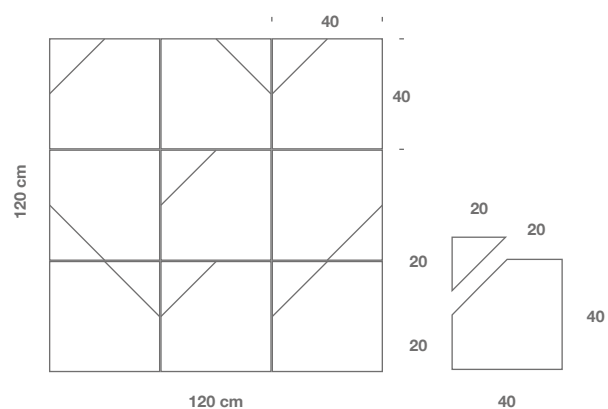

120 cm

SD40F2 - Fossil

Codice Code	Descrizione Description	Formati Sizes	Spessore Thickness	Peso Weight	Colore Colour	Finitura Finish
SD40F2	Sumi-e Delta	40 x 40 cm _ 16" x 16"	2 cm _ 0,8"	45 kg/mq _ 4,1 kg/sqft	Fossil	Levigata Honed

Prodotto fornito preinciso, non fugato.
The product is pre-engraved and not grouted.

Codice Code	Descrizione Description	Formati Sizes	Spessore Thickness	Peso Weight	Colore Colour	Finitura Finish
SD20PF2	Sumi-e Delta 20	20 x 20 cm _ 8" x 8"	2 cm _ 0,8"	45 kg/mq _ 4,1 kg/sqft	Fossil	Levigata Honed